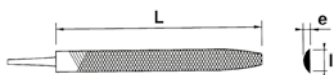

Référence	Dimension		
LIMNEL	6 "	1 DZ	30 DZ

LIMES BACO

Description

► Limes triangulaires : pour le limage d'angles et de coins intérieurs.
Généralement utilisées pour le limage des machettes

Référence	Dimension		
LIMBACO6G	6 "	1 DZ	30 DZ
LIMBACO6M	6 "	1 DZ	30 DZ

LIMES PLATES

Description

- Limes plates : pour les surfaces plates, les angles vifs et les travaux d'ébavurage.

Référence	Dimension		
LIME0702	12"	1 DZ	5 DZ
LIME0704	6"	1 DZ	20 DZ

PULVÉRISATEUR 16L

Description