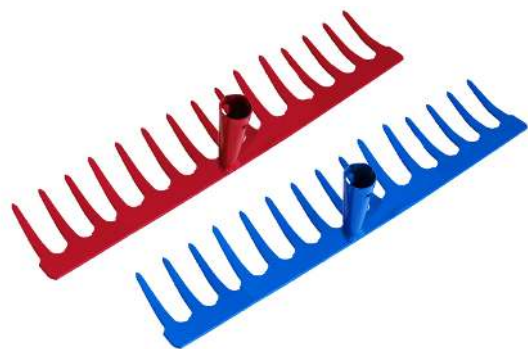

DABA FOURCHE

Description

- Outil rudimentaire agricole de base, houe fer large en pointe et à manche court. Permet de travailler superficiellement la terre.
Ajout d'une partie fourche pour un usage optimal.

Référence	Dimension		
DABA1214	80 mm	1	24

FOURCHE 4 DENTS

Description

► Fourche à bêcher 4 à 6 dents. Idéale pour bêcher la terre ou les sols caillouteux.

Référence	Denture		
FOURCH1291	4 dents	1	12
FOURCH1192	6 dents	1	12

RÂTEAUX À GAZON

Description

► Râteaux à gazon de 24 dents en fer ou en plastique de couleur verte. Incontournable pour l'entretien d'extérieur. Vendu sans la manche.

Référence	Denture	Matère		
BALAI1210	24 dents	Fer	1	60
RATEAU1213	24 dents	Plastique	1	36

RÂTEAUX 14 DENTS

Description

► Râteaux racloir de 14 dents en acier forgé. Coupe droite. Incontournable pour l'entretien et le nettoyage des espaces extérieurs. Livré sans manche. Disponible en différents coloris.