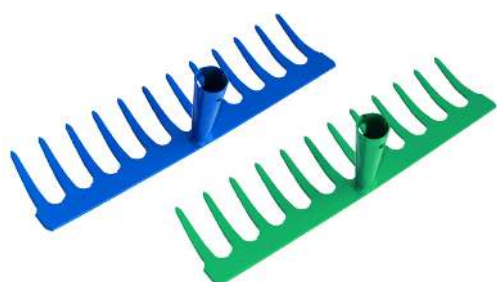

DABA FOURCHE

Description

- Outil rudimentaire agricole de base, houe fer large en pointe et à manche court. Permet de travailler superficiellement la terre.
Ajout d'une partie fourche pour un usage optimal.

RÂTEAUX À GAZON

Description

► Râteaux à gazon de 24 dents en fer ou en plastique de couleur verte. Incontournable pour l'entretien d'extérieur. Vendu sans la manche.

Référence	Denture	Matère		
BALAI1210	24 dents	Fer	1	60
RATEAU1213	24 dents	Plastique	1	36

RÂTEAUX 14 DENTS

Description

► Râteaux racloir de 14 dents en acier forgé. Coupe droite. Incontournable pour l'entretien et le nettoyage des espaces extérieurs. Livré sans manche. Disponible en différents coloris.

RÂTEAUX 12 DENTS

Description

- ▶ Râteaux racloir de 12 dents en acier forgé.
Coupe droite.
Incontournable pour l'entretien et le nettoyage des extérieurs
Livré sans manche.
Disponible en différents coloris.